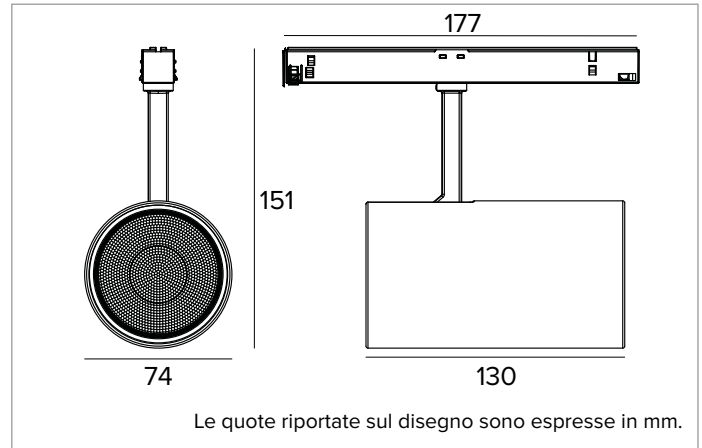

SORGENTE

LED Chip on Board ad alta efficienza Ra90. 3500K su richiesta.

Classe di efficienza energetica: E

Potenza nominale: 22W

Flusso nominale: 2698lm

Indice resa cromatica: 90

Rf: 92

Rg: 99

CCT nominale: 2700K

SDCM: 1,5

Durata utile (L80/B10): >50000h tq +25°C

CARATTERISTICHE ILLUMINOTECNICHE

FL - ottica di precisione con anello cut off in silicone nero. Versione con lente in PMMA trasparente.

Ottica:LENTE

Apertura di fascio: FL

Rendimento ottico: 82%

Flusso apparecchio: 2199lm

Efficienza luminosa: 96lm/W

Sicurezza fotobiologica: Conforme al gruppo di rischio basso RG1

CARATTERISTICHE MECCANICHE

Corpo in pressofusione di alluminio verniciato. Orientabilità del corpo ottico da 0° a 90° sul piano verticale, di 360° su quello orizzontale, con blocco del puntamento a frizione.

Colore e finitura: Bianco gesso

Dimensioni: D=74mm

Peso: 0,57Kg

Versione: BRACCIO LUNGO DALI

Grado di protezione: IP20

CARATTERISTICHE ELETTRICHE

Alimentazione DALI a binario. Sistema di controllo Casambi disponibile tramite accessorio.

Potenza apparecchio: 23W

Alimentazione: 48Vdc

Classe di isolamento: CLASSE 3

Classe F: SI

SAFE FLICKER: PstLM<1 e SVM<0,4 (IEC TR 61547-1 e IEC TR 63158), a garanzia di una luce più confortevole e sicura

Temperatura ambiente: 0°C / +25°C

INSTALLAZIONE

Versione long bracket per l'inserimento nel binario versione trimless deep. Sistema rapido di fissaggio meccanico del prodotto al binario.

NOTE

Apparecchio non polarizzato. Braccetto e adattatore in tinta con il corpo del proiettore. Disponibile su richiesta in versione 110-277Vac. Commissioning del sistema di regolazione tramite APP gratuita; l'intervento di un tecnico specializzato può essere quotato su richiesta.

GARANZIA

5 anni.

AVVERTENZE

Apparecchio progettato per essere smaltito/riciclato a fine vita. Sorgente luminosa (solo LED) sostituibile da un professionista. Alimentatore sostituibile da un professionista.

A motivo dell'evoluzione tecnologica dei componenti elettronici i dati indicati sono soggetti ad aggiornamento e quindi deve essere richiesta conferma in fase d'ordine. Flusso luminoso e potenza elettrica presentano tolleranze di +/-10% rispetto al valore indicato. tq +25°C (CIE 121).

Si riserva la facoltà di apportare modifiche tecniche.

Targetti Sankey S.r.l.
Via Pratese, 164
50145 Firenze - Italy
Tel: +39 055 37911
targetti.com
targetti@targetti.com

CCIAA Firenze
Share Capital:
€ 500.000,00
VAT N. (IT):
01537660480
R.E.A: FI-275656

TARGETTI