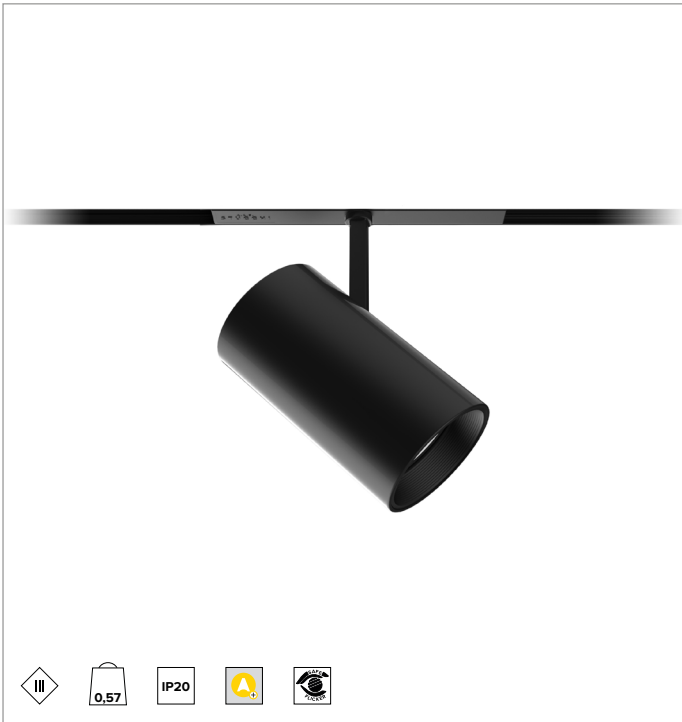

1T8124DA | FORTYEIGHT Label 7

Proiettore professionale orientabile a LED, alimentato a bassissima tensione

	2700K	H(m)	D(m)	Emax(lx)		
	Ra90		26°			
	Fixture Power	23W	1	0.47	8919	
	Source Flux	2698lm	2	0.94	2230	
	Fixture Flux	2199lm	3	1.41	991	
	Efficacy	96lm/W	4	1.88	557	
TS1866	Imax=3306cd/klm	Imax	8919cd	5	2.35	357

CCT nominale: 2700K

SDCM: 1,5

Durata utile (L80/B10): >50000h tq +25°C

CARATTERISTICHE ILLUMINOTECNICHE

FL - ottica di precisione con anello cut off in silicone nero. Versione con lente in PMMA trasparente.

Ottica:LENTE

Apertura di fascio: FL

Rendimento ottico: 82%

Flusso apparecchio: 2199lm

Efficienza luminosa: 96lm/W

Sicurezza fotobiologica: Conforme al gruppo di rischio basso RG1

CARATTERISTICHE MECCANICHE

Corpo in pressofusione di alluminio verniciato. Orientabilità del corpo ottico da 0° a 90° sul piano verticale, di 360° su quello orizzontale, con blocco del puntamento a frizione.

Colore e finitura: Bianco gesso

Dimensioni: D=74mm

Peso: 0,57Kg

Versione: BRACCIO LUNGO DALI

Grado di protezione: IP20

CARATTERISTICHE ELETTRICHE

Alimentazione DALI a binario. Sistema di controllo Casambi disponibile tramite accessorio.